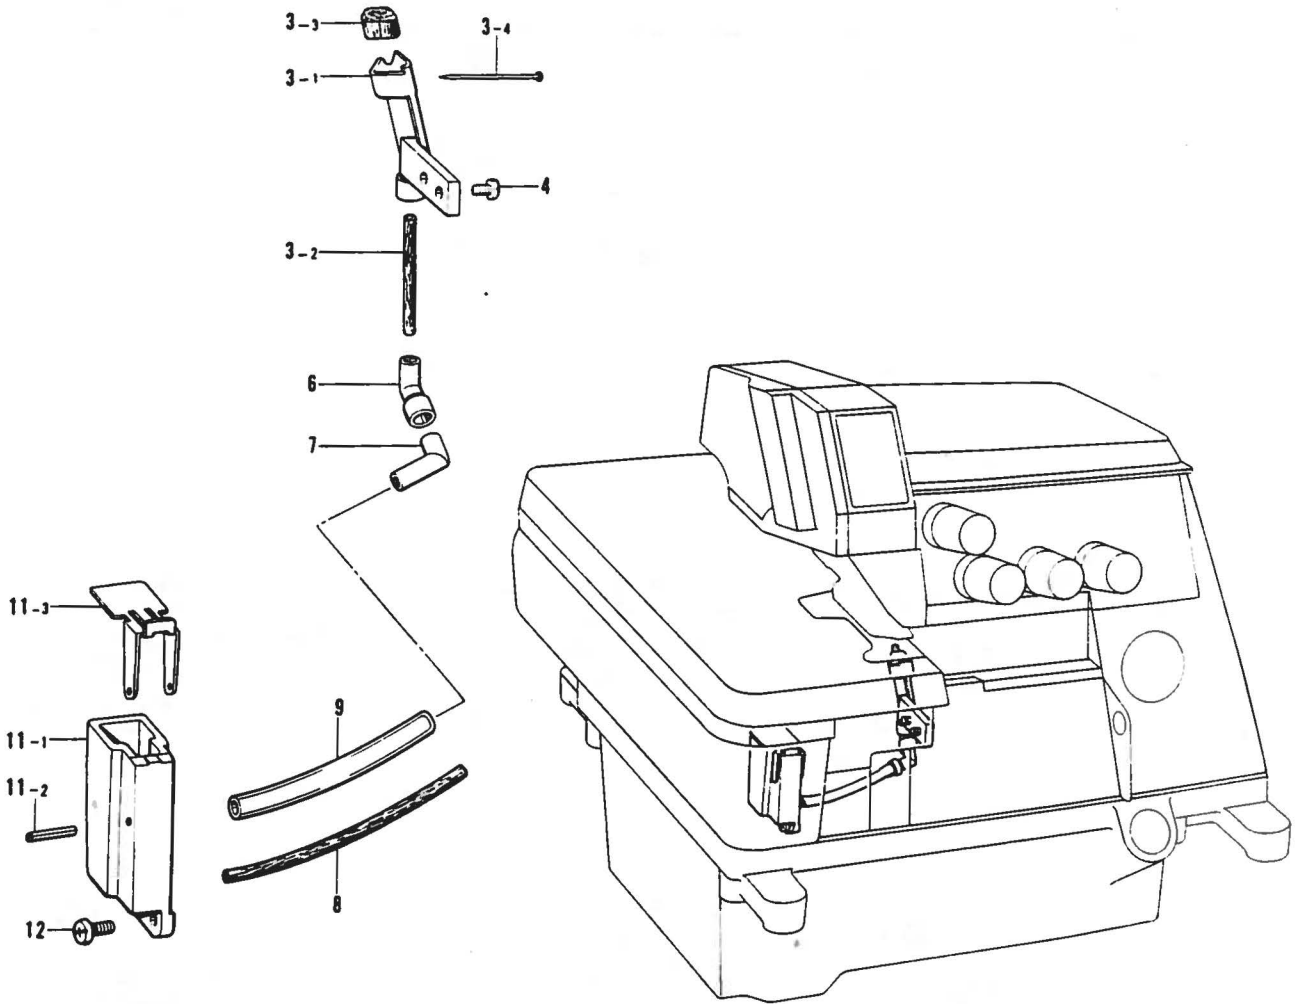

D. 針冷却装置 Needle cooler / Nadelkühlungsvorrichtung / Mécanisme du refroidisseur d'aiguille / Mecanismo del enfriador de aguja

参照番号 Ref. No	品名 Name of Parts	個数 Qty	部品コード Parts No
3	フェルトササエミ Felt Holder Assembly	1	154935-001
3-1	フェルトササエ Felt Supporter	1	154936-000
3-2	フェルト Felt	1	154932-000
3-3	フェルト S Flet (Small)	1	151475-000
3-4	ムシピン Pin	1	S02874-001
4	シメネジ 3.57 Screw 3.57	2	100257-010
6	パイプジョイント A Pipe Joint (A)	1	154939-000
7	パイプジョイント B Pipe Joint (B)	1	154940-000

参照番号 Ref. No	品名 Name of Parts	個数 Qty	部品コード Parts No
8	フェルト Felt	1	154941-000
9	ビニルチューブ Vinyl Tube	1	155283-000
11	ハリレイキャクタンクミ Needle Cooler Assembly	1	154943-001
11-1	ハリレイキャクタンク Needle Cooler	1	154944-000
11-2	スプリングピン AW2 Spring Pin AW2	1	047201-640
11-3	ハリレイキャクタンクフタ Needle Cooler Tank Cover	1	154945-001
12	ナヘコ 3.57-40x10 Screw 3.57-40 x 10	2	062671-012