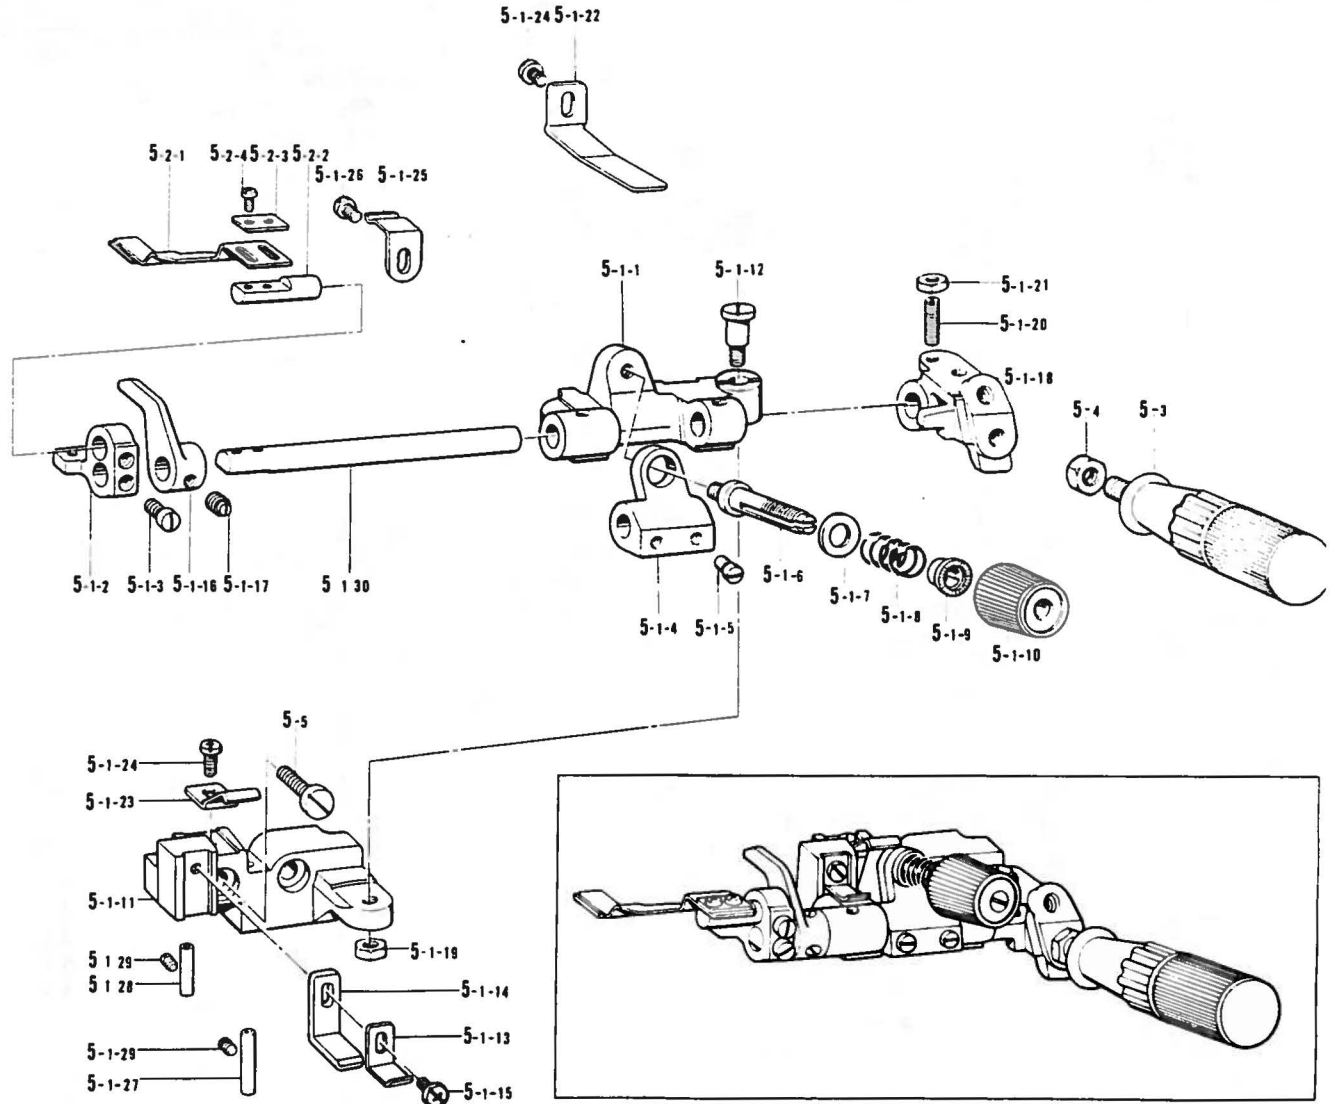

P. シャーリング装置関係 (3) Shirring attachment (3) / Kräuselvorrichtung (3) / Accessoire pour fronces (3) / Accesorio de tundido (3)

参照番号 Ref No	品名 Name of Parts	個数 Qty	部品コード Parts No	参照番号 Ref No	品名 Name of Parts	個数 Qty	部品コード Parts No
5-1	ラッパーベース組立	1	S01893-001	5-1-20	トメネシ 4.37	1	110230-001
5-1-1	キンオサエタイ	1	146588-001	5-1-21	ナット 4.37	1	105234-003
5-1-2	ラッパータイ	1	S01894-001	5-1-22	ハンドルモントリツケン	1	145811-001
5-1-3	アタマツキトメネシ 5.95	2	105163-001	5-1-23	キンオサエタイメハネ	1	145808-001
5-1-4	ハネウケ	1	146590-001	5-1-24	ナヘコ 437-40X6	2	062680-612
5-1-5	アタマツキトメネシ 5.95	2	105163-001	5-1-25	マエフタメイトハネ	1	144764-001
5-1-6	イトチョウソウホウ	1	110820-101	5-1-26	ハイント 357-40X5	1	060670-512
5-1-7	ヒラサカネチユウ 6.35	1	025770-232	5-1-27	イトアンナイパイプ	1	146592-001
5-1-8	キンオサエハネ	1	144788-001	5-1-28	イトアンナイパイプ	1	S01614-001
5-1-9	チョウソウハネウエサカネ	1	144105-000	5-1-29	トメネシ 3.57クネミ	2	013679-412
5-1-10	イトチョウソウナット	1	149566-002	5-1-30	キンオサエトリソクケンフ	1	145803-001
5-1-11	ラフラーソウチトリソクケン	1		5-2	セパレータ Pクミ	1	S05958-001
5-1-12	ダンネシ 5.95	1	147933-001	5-2-1	セパレータ P	1	S05925-001
5-1-13	キンオサエタイアンナイ	1	145807-001	5-2-2	セパレータトリソクケン	1	S01895-001
5-1-14	キンオサエタイアンナイ D	1	154795-001	5-2-3	キンオサエサカネ	1	144784-001
5-1-15	ナヘコ 437-40X8	1	062680-812	5-2-4	ナヘコ 318-40X7	2	062660-712
5-1-16	キンオサエアケ	1	148387-001	5-3	ハンドル	1	145809-001
5-1-17	トメネシ 6.35	2	101706-001	5-4	ナット 6.35	1	150556-002
5-1-18	ハンドルトリツケイタ	1	145810-001	5-5	シメネシ 6.35X18	2	S01304-001
5-1-19	ナット 5.95	1	150553-002