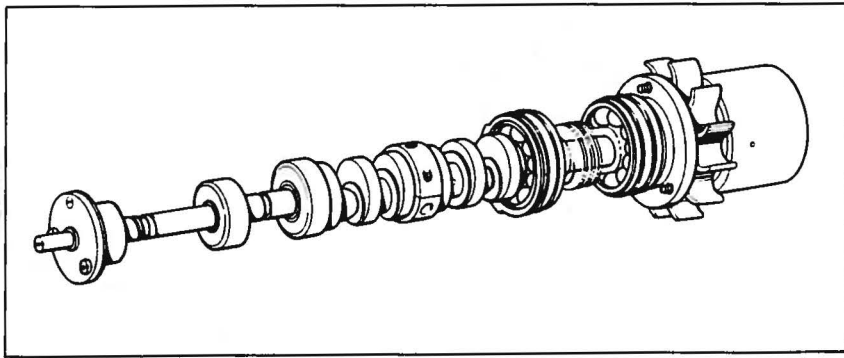

B. 駆動軸関係 Crank bar mechanism / Kurbelwelle / Mécanisme du vilebrequin / Mecanismo del cigüeñal

参照番号 Ref No	品名 Name of Parts	個数 Q'ty	部品コード Parts No	参照番号 Ref No	品名 Name of Parts	個数 Q'ty	部品コード Parts No
1	クドウシク	1		14	タマシクウケ 6302Z	1	154878-001
2	ニシユウカンテンヒンシク	1	154866-001	15	オイルネリ	1	154879-000
3	ヘアリンクフタ	1	154867-001	16	ナミハネ	1	154880-001
4	パッキン	1	154869-000	17	ヘアリンクオサエ	1	154881-000
5	ナヘコ357-40×8	2	062670-812	18	ナヘコ437-40×10	3	062681-012
6	サラネシ 3.57	1	102538-002	19	プーリクミ	1	S00034-001
7	タマシクウケ 6001Z	1	S00285-000	19-1	プーリ	1	
8	クドウシクメタル Lクミ	1	S00287-000	19-2	ファン	1	
9	クドウシクメタル Mクミ	1	S00290-000	20	キー	1	154885-001
10	クドウシクメタルクミ	1	S00297-001	21	サカナ	1	154886-001
10-1	クドウシクメタル	1		22	プーリカバー	1	154887-001
10-2	アナホルト 4.37×14	2	148425-001	23	ホルト 6.35×14	1	017771-412
11	シメネシ 4.37	1	154875-001	24	トメネシ 4.76クホミ	1	013710-512
12	トメワアナヨウ	1	154876-001	25	アナトメネシ 3.57クホミ	1	148294-001
13	タマシクウケ 630Z	1	154877-001				

- ※ クドウシククミ (B-1, C-1, H-1, J-1, K-1) は、仕様別部品一覧表 (27ページ) でお調べ下さい。
- ※ For the Crank Shaft Assembly (B-1, C-1, H-1, J-1, K-1), refer to the different Parts list (page 27)
- ※ Für die Kurbelwelle (B-1, C-1, H-1, J-1, K-1) wird auf die Zubehörlist auf Seite 27 verwiesen.
- ※ Sur le montage du vilebrequin (B-1, C-1, H-1, J-1, K-1), voyez la liste des pieces accessoires (page 27).
- ※ Para el conjunto del cigüeñal (B-1, C-1, H-1, J-1, K-1) consultar la lista de piezas accesorias (pagina 27).