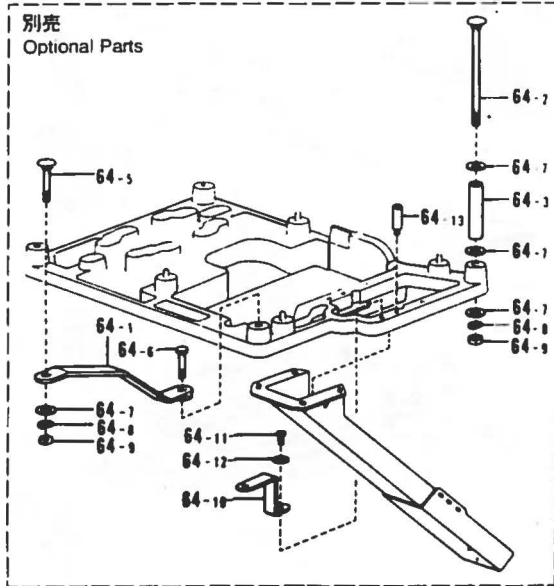

Z. 付属品関係 (2) Accessories (2) / Zubehör (2) / Accessoires (2) / Accesorios (2)

参照番号 Ref No	品名 Name of Parts	個数 Qty	部品コード Parts No
27	トウフウク	1	155321-100
29	カクネホルト 8X85	4	210973-001
31	ヒラサカネチュウ 8	4	025080-236
32	バネサカネ 2-8	4	028080-242
33	ナット1シュ 8	4	021080-106
42	イトラテダイクミ 5THF	1	S02770-001
42-1	ブラケット	1	150189-002
42-2	ブラケットネジセット	1	S02773-001
42-2-1	ナヘコ 6X8	2	062060-806
42-2-2	マルモク 45X22	3	031452-206
42-3	コラムパイプ	2	150172-002
42-4	コラムジョイントクミ	1	150106-002
42-4-1	コラムジョイント	1	
42-4-2	ナヘコ 5X14	2	062501-406
42-4-3	1シュナット5	2	021500-106
42-5	コラムキャップ	1	150174-000
42-6	スプールホルター 2	1	S02778-001
42-7	スプールホルター 3	1	S02779-001
42-8	スプールネジセット 2	1	S02780-001
42-8-1	スプールシク B	2	150179-002
42-8-2	バネサカネ 2-5	2	028050-246
42-8-3	1シュナット5	4	021500-106
42-8-4	ナヘコ 5X30	1	062503-006
42-8-5	ナヘコ 5X14	1	062501-406
42-8-6	ヒラサカネコカタ 5	2	026050-136
42-9	スプールネジセット 3	1	S02782-001
42-9-1	スプールシク B	3	150179-002
42-9-2	バネサカネ 2-5	3	028050-246
42-9-3	1シュナット5	5	021500-106
42-9-4	ナヘコ 5X30	1	062503-006
42-9-5	ナヘコ 5X14	1	062501-406
42-9-6	ヒラサカネコカタ 5	2	026050-136
42-10	ウケザラ	5	150180-000
42-11	スプールマット	5	150182-000
42-12	スプールクッション	5	126863-000
42-13	ホルダーササエ Aセット	1	S02784-001

参照番号 Ref No	品名 Name of Parts	個数 Qty	部品コード Parts No
42-13-1	スプールホルターササエ A	1	150188-002
42-13-2	ナヘコ 5X10	1	062501-006
42-13-3	1シュナット5	1	021500-106
42-13-4	マルモク 45X22	1	031452-206
42-14	スレッドハンカークミ 2	1	S02786-001
42-14-1	スレッドハンカー 2	1	
42-14-2	イトカケハンカータイ	2	
42-14-3	スレッドブッシュ	2	
42-14-4	スレッドハンカークミ 3	1	S02788-001
42-15-1	スレッドハンカー 3	1	
42-15-2	イトカケハンカータイ	3	
42-15-3	スレッドブッシュ	3	
42-16	イトアシナイホルタークミ	1	150145-002
42-16-1	イトアシナイホルター	1	150185-002
42-16-2	ナヘコ 5X30	1	062503-006
42-16-3	1シュナット5	1	021500-106
42-16-4	ヒラサカネコカタ 5	1	026050-136
42-17	イトアシナイササエホウクミ	1	142971-101
42-17-1	イトアシナイササエホウ	1	142996-001
42-17-2	トメヤシ 4.76X5	1	013710-512
42-18	イトアシナイ 5	1	142999-001
48-1	ホウソクコム	1	147919-001
48-2	ホウソクコム	3	147919-002
64	フルサブマージメント	1	155324-101
64-1	トウフウケササエ	1	153319-001
64-2	カクネホルトアタマホルト	3	155318-101
64-5	カクネホルト 8X55	1	211964-001
64-6	ホルト M8X55	1	017085-502
64-7	ヒラサカネチュウ 8	15	025080-236
64-8	バネサカネ 2-8	5	028080-242
64-9	ナット1シュ 8	11	021080-106
64-10	ダスターシュートササエ	1	155325-001
64-11	ナヘコ 437-40X10	1	062681-012
64-12	ヒラサカネチュウ 4.37	1	025680-232
64-13	スタット	3	155326-001

※ 付属品の明細は変更することがあります。

※ The details of included accessories are subject to change

※ Änderungen in der mitgelieferten Zubehöre sind vorbehalten

※ Les détails des accessoires inclus sont sujets à des changements

※ Los detalles de los accesorios incluidos pueden variar.