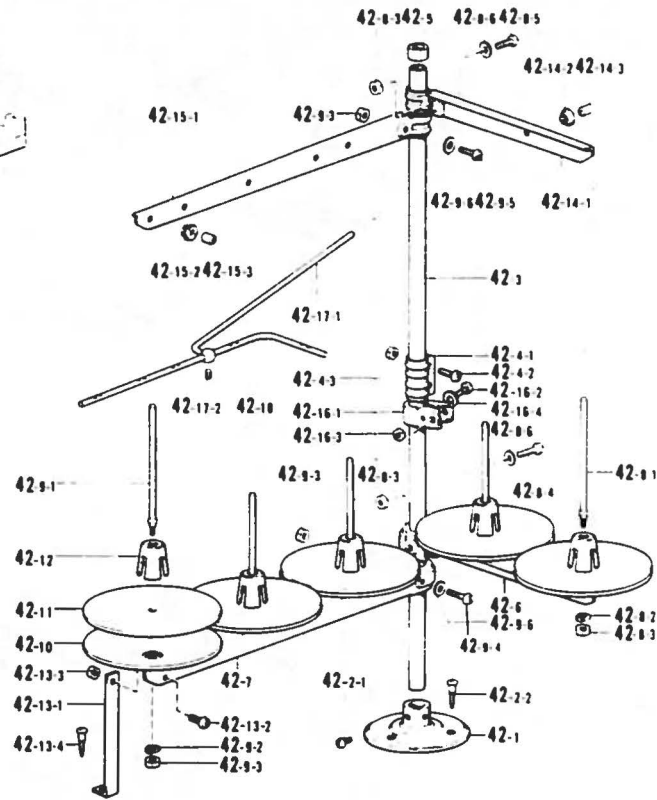

Z. 付属品関係 (2) Accessories (2) / Zubehör (2) / Accessoires (2) / Accesorios (2)

参照番号 Ref No	品名 Name of Parts	個数 Qty	部品コード Parts No
27	トウフウク	1	155321-100
29	カクネホルト 8X85	4	210973-001
31	ヒラサカネチュウ 8	4	025080-236
32	バネサカネ 2-8	4	028080-242
33	ナット1シュ 8	4	021080-106
42	イトラテダイクミ 5THF	1	S02770-001
42-1	ブラケット	1	150189-002
42-2	ブラケットネジセット	1	S02773-001
42-2-1	ナヘコ 6X8	2	062060-806
42-2-2	マルモク 45X22	3	031452-206
42-3	コラムパイプ	2	150172-002
42-4	コラムジョイントクミ	1	150106-002
42-4-1	コラムジョイント	1	
42-4-2	ナヘコ 5X14	2	062501-406
42-4-3	1シュナット5	2	021500-106
42-5	コラムキャップ	1	150174-000
42-6	スプールホルター 2	1	S02778-001
42-7	スプールホルター 3	1	S02779-001
42-8	スプールネジセット 2	1	S02780-001
42-8-1	スプールシク B	2	150179-002
42-8-2	バネサカネ 2-5	2	028050-246
42-8-3	1シュナット5	4	021500-106
42-8-4	ナヘコ 5X30	1	062503-006
42-8-5	ナヘコ 5X14	1	062501-406
42-8-6	ヒラサカネコカタ 5	2	026050-136
42-9	スプールネジセット 3	1	S02782-001
42-9-1	スプールシク B	3	150179-002
42-9-2	バネサカネ 2-5	3	028050-246
42-9-3	1シュナット5	5	021500-106
42-9-4	ナヘコ 5X30	1	062503-006
42-9-5	ナヘコ 5X14	1	062501-406
42-9-6	ヒラサカネコカタ 5	2	026050-136
42-10	ウケザラ	5	150180-000
42-11	スプールマット	5	150182-000
42-12	スプールクッション	5	126863-000
42-13	ホルダーササエ Aセット	1	S02784-001

参照番号 Ref No	品名 Name of Parts	個数 Qty	部品コード Parts No
42-13-1	スプールホルターササエ A	1	150188-002
42-13-2	ナヘコ 5X10	1	062501-006
42-13-3	1シュナット5	1	021500-106
42-13-4	マルモク 45X22	1	031452-206
42-14	スレッドハンカークミ 2	1	S02786-001
42-14-1	スレッドハンカー 2	1	
42-14-2	イトカケハンカータイ	2	
42-14-3	スレッドブッシュ	2	
42-14-4	スレッドハンカークミ 3	1	S02788-001
42-15-1	スレッドハンカー 3	1	
42-15-2	イトカケハンカータイ	3	
42-15-3	スレッドブッシュ	3	
42-16	イトアシナイホルタークミ	1	150145-002
42-16-1	イトアシナイホルター	1	150185-002
42-16-2	ナヘコ 5X30	1	062503-006
42-16-3	1シュナット5	1	021500-106
42-16-4	ヒラサカネコカタ 5	1	026050-136
42-17	イトアシナイササエホウクミ	1	142971-101
42-17-1	イトアシナイササエホウ	1	142996-001
42-17-2	トメヤシ 4.76X5	1	013710-512
42-18	イトアシナイ 5	1	142999-001
48-1	ホウソクコム	1	147919-001
48-2	ホウソクコム	3	147919-002
64	フルサブマージメント	1	155324-101
64-1	トウフウケササエ	1	153319-001
64-2	カクネホルトアタマホルト	3	155318-101
64-5	カクネホルト 8X55	1	211964-001
64-6	ホルト M8X55	1	017085-502
64-7	ヒラサカネチュウ 8	15	025080-236
64-8	バネサカネ 2-8	5	028080-242
64-9	ナット1シュ 8	11	021080-106
64-10	ダスターシュートササエ	1	155325-001
64-11	ナヘコ 437-40X10	1	062681-012
64-12	ヒラサカネチュウ 4.37	1	025680-232
64-13	スタット	3	155326-001

※ 付属品の明細は変更することがあります。

※ The details of included accessories are subject to change

※ Änderungen in der mitgelieferten Zubehöre sind vorbehalten

※ Les détails des accessoires inclus sont sujets à des changements

※ Los detalles de los accesorios incluidos pueden variar.