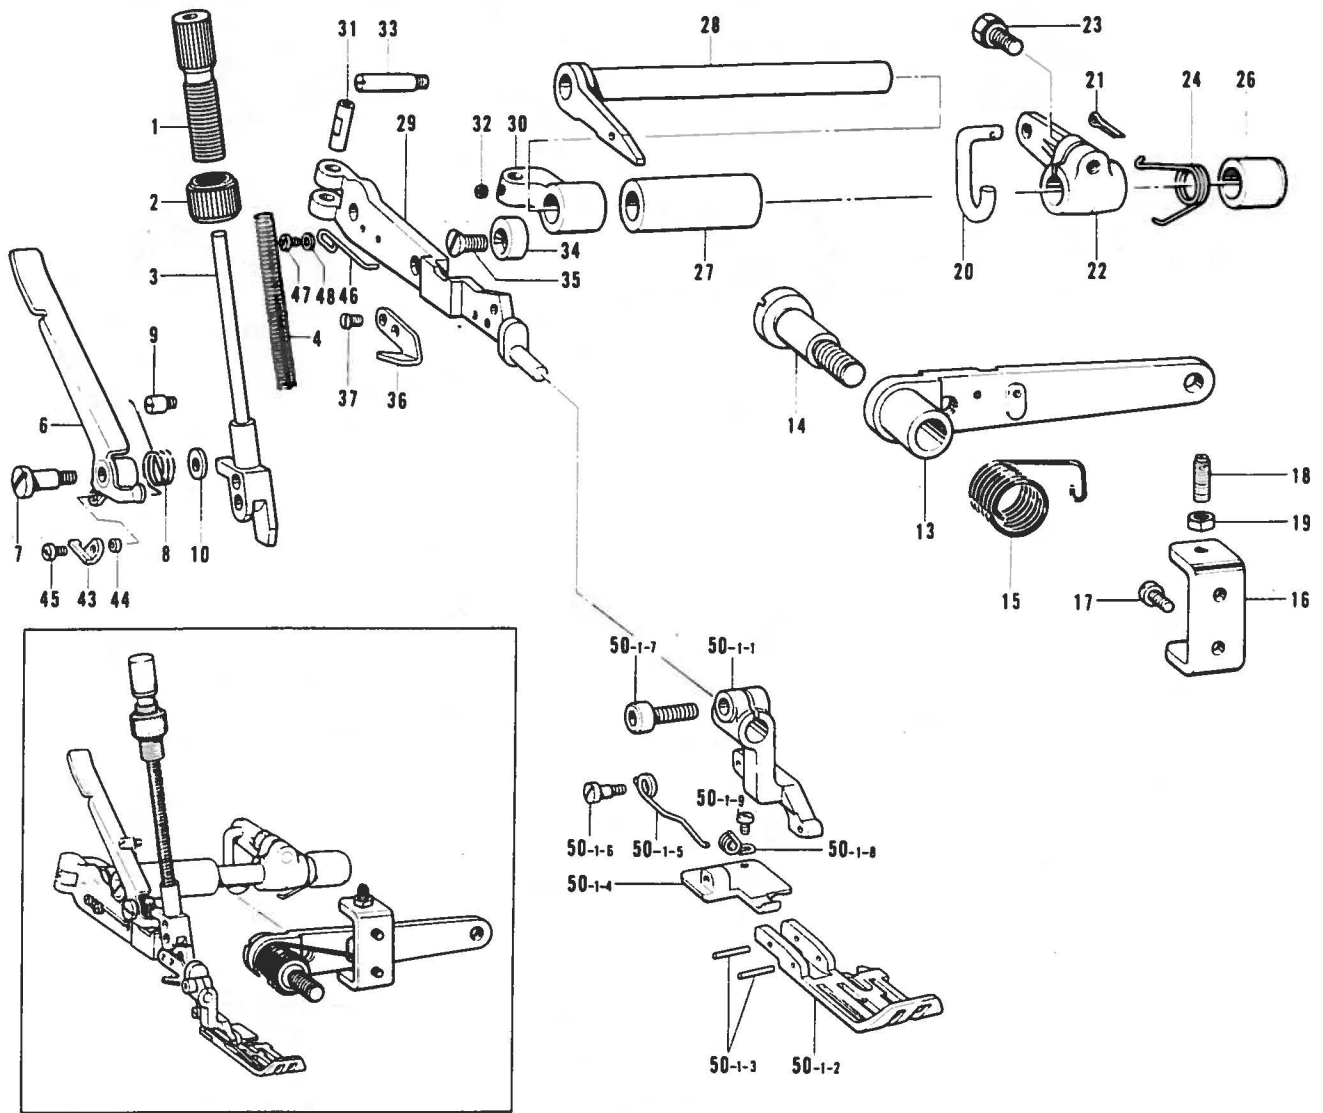

E. 押工関係 (1) Presser foot mechanism (1) / Stoffdrückerfuß (1) / Mécanisme du pied peseur (1) / Mecanismo del prensa telas (1)

参照番号 Ref No	品名 Name of Parts	個数 Qty	部品コード Parts No	参照番号 Ref No	品名 Name of Parts	個数 Qty	部品コード Parts No
1	オサエチヨウセツネジ	1	S00050-001	30	オサエウテササエ	1	154961-001
2	チヨウセツネンソツマミナット	1	S00051-001	31	オサエウテピン	1	154962-001
3	オサエオウ	1	S00052-001	32	アナトメネシ 4.37	1	153675-001
4	オサエハネ	1	S05900-001	33	シメネシ 4.37	1	S00128-001
6	オサエテアケ	1	S01082-001	34	オサエウテストップ	1	144088-001
7	タンネシ 4.76	1	141598-001	35	サラネシ 4.76	1	107231-002
8	オサエテアケネシリバネ	1	S00054-001	36	カラヌイメス	1	148259-001
9	バネカケ	1	S00055-001	37	サラネシ 3.18	2	141542-001
10	ザカネ	1	146354-001	43	オサエアケイタ	1	S01083-001
13	オサエアンアケレハ	1	S01074-001	44	カラー	1	S01084-001
14	ダンネシ 7.94	1	148372-001	45	ナヘコ 318-40x4	1	062660-412
15	オサエアンアケレハハネ	1	143325-001	46	オサエウテモトシハネ	1	S01086-001
16	レハチヨウセツイタ	1	S00126-001	47	ナヘコ 318-40x4	2	062660-412
17	ナヘコ 437-40x7	2	062680-712	48	ヒラサカネシヨウ 3.18	2	025660-132
18	トメネシ 4.76	2	153483-001	50-1	オサエウテミ(シヨウイ3mm-B-694)	1	S05202-001
19	ナット 4.76	2	110161-006	50-1-1	オサエウテ	1	
20	オサエアゲリンク	1	S00276-001	50-1-2	オサエ	1	
21	ワリピン	1	110793-001	50-1-3	オサエピン	2	142243-000
22	オサエアンアケ Mレハ	1	S00275-001	50-1-4	オサエ B	1	S05205-001
23	ホルト 6.35x16	1	149170-001	50-1-5	オサエネシリハネ	1	S05197-001
24	オサエアケ Mレハハネ	1	154957-001	50-1-6	タンネシ	1	142247-001
26	オサエウテシフト R	1	140262-000	50-1-7	アナホルト 3.57x8	1	154965-001
27	オサエウテシフト L	1	S00127-000	50-1-8	オサエ B オサエハネ	1	146870-001
28	オサエウテシフト	1	S01080-001	50-1-9	シメネシ 2.38	1	122771-002
29	シュオサエウテ	1	S01081-101