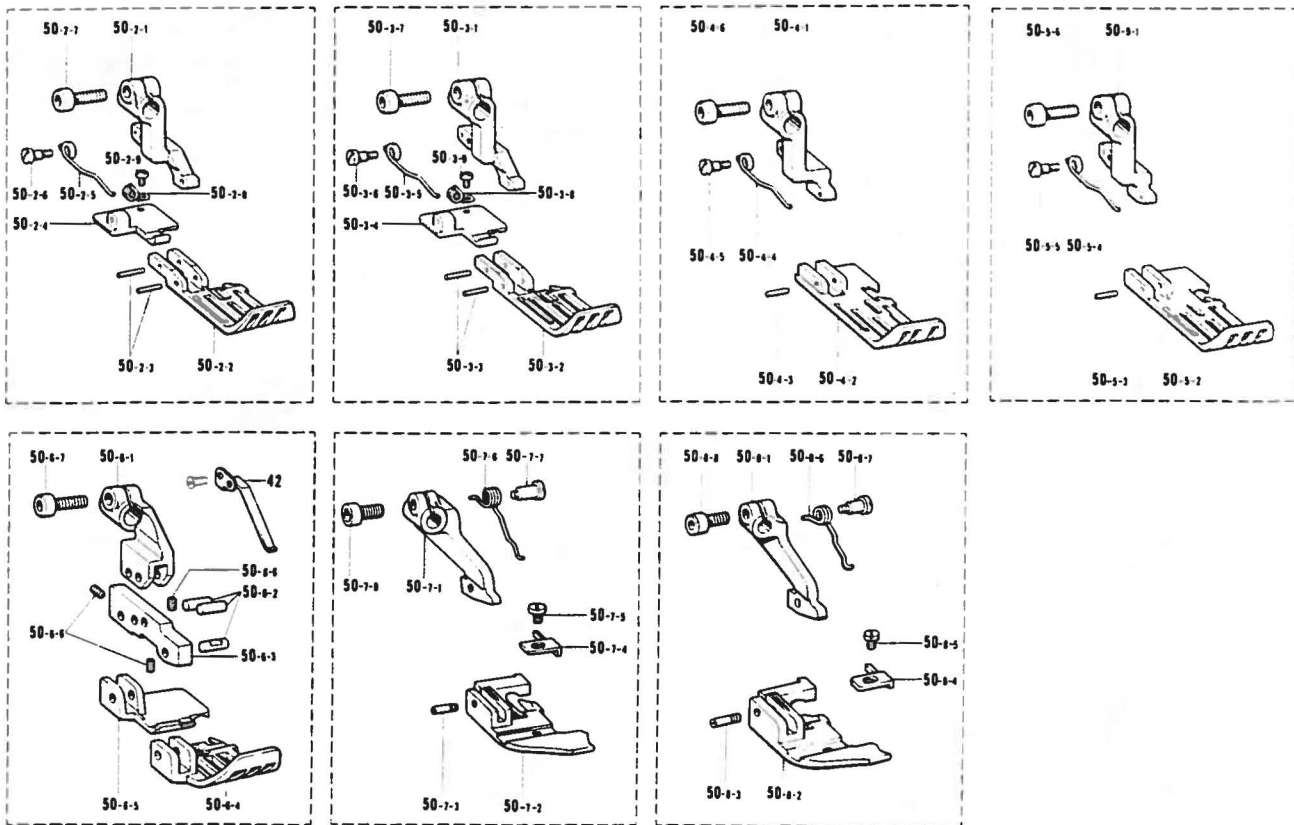

E. 押工関係 (2) Presser foot mechanism (2) / Stoffdrückerfuß (2) / Mécanisme du pied presseur (2) / Mecanismo del prensa telas (2)

参照番号 Ref No	品名 Name of Parts	個数 Qty	部品コード Parts No	参照番号 Ref No	品名 Name of Parts	個数 Qty	部品コード Parts No
42	テニムオウエイトハネ	1	S00342-001	50-5-3	オウエヒシ	1	142243-000
50-2	オウエクミ(シスイ3mm-B-694)	1	S05207-001	50-5-4	オウエネシリハネ	1	S05197-001
50-2-1	フクオウエウテ	1		50-5-5	タンネシ	1	142247-001
50-2-2	オウエ	1		50-5-6	アナホルト 3.57×8	1	154965-001
50-2-3	オウエピン	2	142243-000	50-6	オウエクミ:テニム5mm-B-694	1	S00338-101
50-2-4	オウエ B	1	S05209-001	50-6-1	フクオウエウテ	1	
50-2-5	オウエネシリハネ	1	S05197-001	50-6-2	オウエヒシシク	3	S01375-001
50-2-6	タンネシ	1	142247-001	50-6-3	オウエ Fバック	1	S01373-001
50-2-7	アナホルト 3.57×8	1	154965-001	50-6-4	オウエ Fシク	1	
50-2-8	オウエ B オシハネ	1	146870-001	50-6-5	オウエ B	1	S01380-001
50-2-9	シメネシ 2.38	1	122771-002	50-6-6	トメネシ 2.38クホミ	3	S01374-001
50-3	オウエクミ(シスイ5mm-B-694)	1	S05211-001	50-6-7	アナホルト 3.57×8	1	154965-001
50-3-1	フクオウエウテ	1		50-7	オウエクミ(シスイ3mm-B-693)	1	S00248-001
50-3-2	オウエ	1		50-7-1	フクオウエウテ	1	
50-3-3	オウエピン	2	142243-000	50-7-2	オウエ Fシク	1	
50-3-4	オウエ B	1	S05214-001	50-7-3	オウエ Fシクサウエネシ	1	146865-001
50-3-5	オウエネシリハネ	1	S05197-001	50-7-4	オウエ F	1	145147-001
50-3-6	ダンネシ	1	142247-001	50-7-5	シメネシ 2.38	1	105288-001
50-3-7	アナホルト 3.57×8	1	154965-001	50-7-6	オウエ Fシクネシリハネ	1	S00251-001
50-3-8	オウエ B オシハネ	1	146870-001	50-7-7	タンネシ 3.18	1	155103-001
50-3-9	シメネシ 2.38	1	122771-002	50-7-8	アナホルト 3.57×8	1	154965-001
50-4	オウエクミ(バイピング 3mm-B-694)	1	S05216-001	50-8	オウエクミ(シスイ5mm-B-693)	1	S00252-001
50-4-1	フクオウエウテ	1		50-8-1	フクオウエウテ	1	
50-4-2	オウエ	1		50-8-2	オウエ Fシク	1	
50-4-3	オウエピン	1	142243-000	50-8-3	オウエ Fシクサウエネシ	1	146865-001
50-4-4	オウエネシリハネ	1	S05197-001	50-8-4	オウエ F	1	145147-001
50-4-5	ダンネシ	1	142247-001	50-8-5	シメネシ 2.38	1	105288-001
50-4-6	アナホルト 3.57×8	1	154965-001	50-8-6	オウエ Fシクネシリハネ	1	S00251-001
50-5	オウエクミ(バイピング5mm-B-694)	1	S05219-001	50-8-7	タンネシ 3.18	1	155103-001
50-5-1	フクオウエウテ	1		50-8-8	アナホルト 3.57×8	1	154965-001
50-5-2	オウエ	1