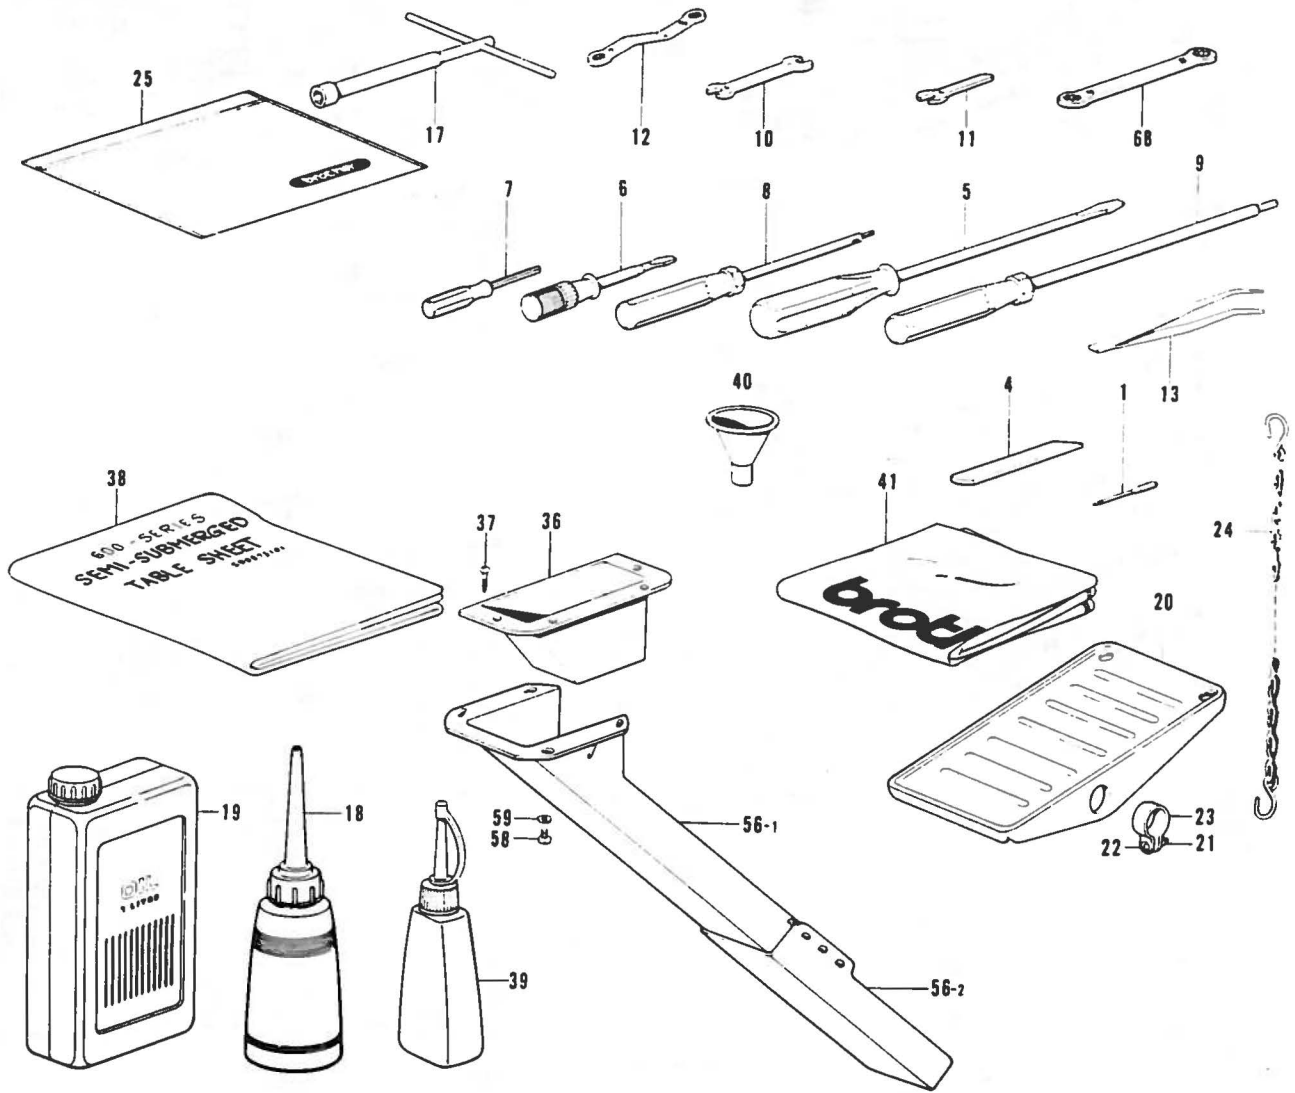

Z. 付属品関係 (1) Accessories (1) / Zubehör (1) / Accessoires (1) / Accesorios (1)

参照番号 Ref. No	品名 Name of Parts	個数 Qty	部品コード Parts No	参照番号 Ref. No	品名 Name of Parts	個数 Qty	部品コード Parts No
1	ミシンハリ DCx27	8	151474-	22	ナヘネン 4x14	2	001401-406
4	ソクメス	1	155193-001	23	ペダル止め	2	116016-001
5	ネンマワシ 5.5x190	1	101572-101	24	クサリフクミ	1	142262-001
6	ネンマワシ 3.4x70	1	118837-001	25	フソクビンギリフクロ	1	122991-001
7	6カクホウネンマワシ 1.6	1	S01943-001	36	タスタートロップ	1	148430-101
8	6カクホウネンマワシ 2	1	146700-001	37	マルモクネン 3.1x13	4	031311-302
9	6カクホウネンマワシ 3	1	149173-001	38	テーブルシート	1	S00073-201
10	スパナ 6x7	1	107779-001	39	シリコンオイル	1	156334-001
11	スパナ 4	1	155320-001	40	ノコ	1	140759-000
12	メカネレンチ 8x9	1	105343-001	41	トウフカバー	1	144225-002
13	ピンセット	1	117466-000	56	グスターニュートクミ	1	183161-201
17	ソケットレンチクミ	1	140342-001	56-1	グスターシューTL	1	148431-201
18	ポリオイラークミ	1	114483-002	56-2	グスターシューTS	1	148432-001
19	オイルタンク	1	145277-105	58	ナヘコ 437-40x10	4	062681-012
20	オウエアクフミイタ	1	147893-003	59	ヒラサカネチウ 4.37	4	025680-232
21	1シュナット 4	2	021400-106	68	メカネレンチ 8x9	1	S00217-001

- 付属品の明細は変更することがあります。
- The details of included accessories are subject to change
- Änderungen in der mitgelieferten Zubehöre sind vorbehalten
- Les détails des accessoires inclus sont sujets à des changements
- Los detalles de los accesorios incluidos pueden variar.