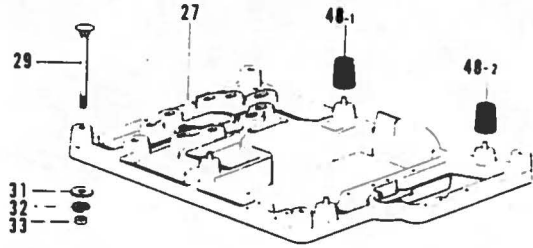

Z. 付属品関係 (2) Accessories (2) / Zubehör (2) / Accessoires (2) / Accesorios (2)

参照番号 Ref No	品名 Name of Parts	個数 Qty	部品コード Parts No
27	トウフウク	1	155321-100
29	カクネホルト 8X85	4	210973-001
31	ヒラサカネチュウ 8	4	025080-236
32	バネサカネ 2-8	4	028080-242
33	ナット1シュ 8	4	021080-106
42	イトラテダイクミ 5THF	1	S02770-001
42-1	ブラケット	1	150189-002
42-2	ブラケットネジセット	1	S02773-001
42-2-1	ナヘコ 6X8	2	062060-806
42-2-2	マルモク 45X22	3	031452-206
42-3	コラムパイプ	2	150172-002
42-4	コラムジョイントクミ	1	150106-002
42-4-1	コラムジョイント	1	
42-4-2	ナヘコ 5X14	2	062501-406
42-4-3	1シュナット5	2	021500-106
42-5	コラムキャップ	1	150174-000
42-6	スプールホルター 2	1	S02778-001
42-7	スプールホルター 3	1	S02779-001
42-8	スプールネジセット 2	1	S02780-001
42-8-1	スプールシク B	2	150179-002
42-8-2	バネサカネ 2-5	2	028050-246
42-8-3	1シュナット5	4	021500-106
42-8-4	ナヘコ 5X30	1	062503-006
42-8-5	ナヘコ 5X14	1	062501-406
42-8-6	ヒラサカネコカタ 5	2	026050-136
42-9	スプールネジセット 3	1	S02782-001
42-9-1	スプールシク B	3	150179-002
42-9-2	バネサカネ 2-5	3	028050-246
42-9-3	1シュナット5	5	021500-106
42-9-4	ナヘコ 5X30	1	062503-006
42-9-5	ナヘコ 5X14	1	062501-406
42-9-6	ヒラサカネコカタ 5	2	026050-136
42-10	ウケザラ	5	150180-000
42-11	スプールマット	5	150182-000
42-12	スプールクッション	5	126863-000
42-13	ホルダーササエ Aセット	1	S02784-001

参照番号 Ref No	品名 Name of Parts	個数 Qty	部品コード Parts No
42-13-1	スプールホルターササエ A	1	150188-002
42-13-2	ナヘコ 5X10	1	062501-006
42-13-3	1シュナット5	1	021500-106
42-13-4	マルモク 45X22	1	031452-206
42-14	スレッドハンカークミ 2	1	S02786-001
42-14-1	スレッドハンカー 2	1	
42-14-2	イトカケハンカータイ	2	
42-14-3	スレッドブッシュ	2	
42-14-4	スレッドハンカークミ 3	1	S02788-001
42-15-1	スレッドハンカー 3	1	
42-15-2	イトカケハンカータイ	3	
42-15-3	スレッドブッシュ	3	
42-16	イトアシナイホルタークミ	1	150145-002
42-16-1	イトアシナイホルター	1	150185-002
42-16-2	ナヘコ 5X30	1	062503-006
42-16-3	1シュナット5	1	021500-106
42-16-4	ヒラサカネコカタ 5	1	026050-136
42-17	イトアシナイササエホウクミ	1	142971-101
42-17-1	イトアシナイササエホウ	1	142996-001
42-17-2	トメヤシ 4.76X5	1	013710-512
42-18	イトアシナイ 5	1	142999-001
48-1	ホウソクコム	1	147919-001
48-2	ホウソクコム	3	147919-002
64	フルサブマージメント	1	155324-101
64-1	トウフウケササエ	1	153319-001
64-2	カクネホルトアタマホルト	3	155318-101
64-5	カクネホルト 8X55	1	211964-001
64-6	ホルト M8X55	1	017085-502
64-7	ヒラサカネチュウ 8	15	025080-236
64-8	バネサカネ 2-8	5	028080-242
64-9	ナット1シュ 8	11	021080-106
64-10	ダスターシュートササエ	1	155325-001
64-11	ナヘコ 437-40X10	1	062681-012
64-12	ヒラサカネチュウ 4.37	1	025680-232
64-13	スタット	3	155326-001

※ 付属品の明細は変更することがあります。

※ The details of included accessories are subject to change

※ Änderungen in der mitgelieferten Zubehöre sind vorbehalten

※ Les détails des accessoires inclus sont sujets à des changements

※ Los detalles de los accesorios incluidos pueden variar.